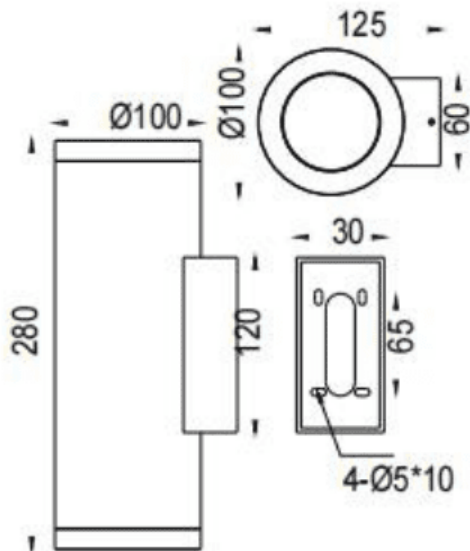

UP&DOWNT

Code article	86.OW09.4341.01
Type de produit	Extérieur
Catégorie	Appliques murales
Famille	UP&DOWNT
Pictograms	

Dimensions

Product dimensions (mm) **ø100x125x280mm**

Dessin technique

Produit	
Puissance système (W)	2x18
Flux lumineux utile (lm)	2x1788
Efficacité lumineuse (lm/W)	93.3
Angle de faisceau	60
Durée de vie	50000h L70B10
IP	IP65
Équipement	ON-OFF
Température de couleur (K)	3000
Uniformité chromatique (SDCM)	SDCM3
CRI	80
IK	IK05